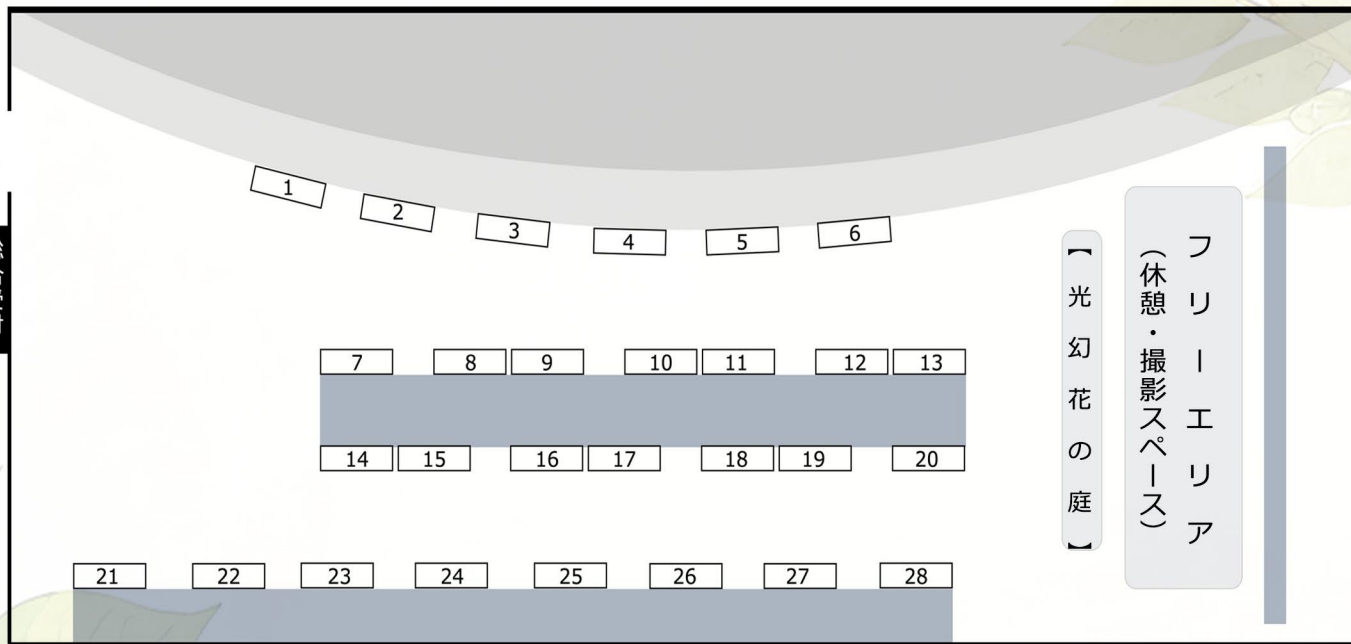

-会場配置図-

総合受付

エレベーターホール

【10/5 (土) 11:30-16:30】

No.	ブース名
1	木漏れ日の駝鳥コノス
2	人類みな蒸気
3	とりらんとらんぱん
4	atelier wakaba
5	幽玄一人旅団
6	水色堂

No.	ブース名
7	夜宵-Yayoi-
8	橘屋
9	《出店キャンセル》 May's garden
10	魔導装具取扱店 か〜まの店
11	Jackalope
12	蒼樹堂

No.	ブース名
13	ドラゴンのねぐら 妖精の村
14	Remnoitan
15	k-factory
16	凜花〜りんか〜
17	はにわのはこにわ
18	三日月ノ木

No.	ブース名
19	晶華洞
20	Pyxis
21	爪装猫丸
22	迷光堂 *ignisfatuus*
23	田辺工房(煌)
24	ゆずりは装具店

No.	ブース名
25	魔法商 剣の棘
26	RufusAries
27	Leather 5160
28	Grimoa-la.m (グリモア-ラ.ム)

※再入場は当日中であれば可能です。入場パスを受付にご提示ください。  
 ※会場内でのご飲食はご遠慮下さい。ふたのついたペットボトルの持込・ご利用は可能です。  
 ※会場内の写真撮影は可能ですが、他参加者様のお顔が写らぬようご配慮下さい。また出店ブース個別の撮影は、必ず出店側の許可を取って頂きますようご協力をお願いします。